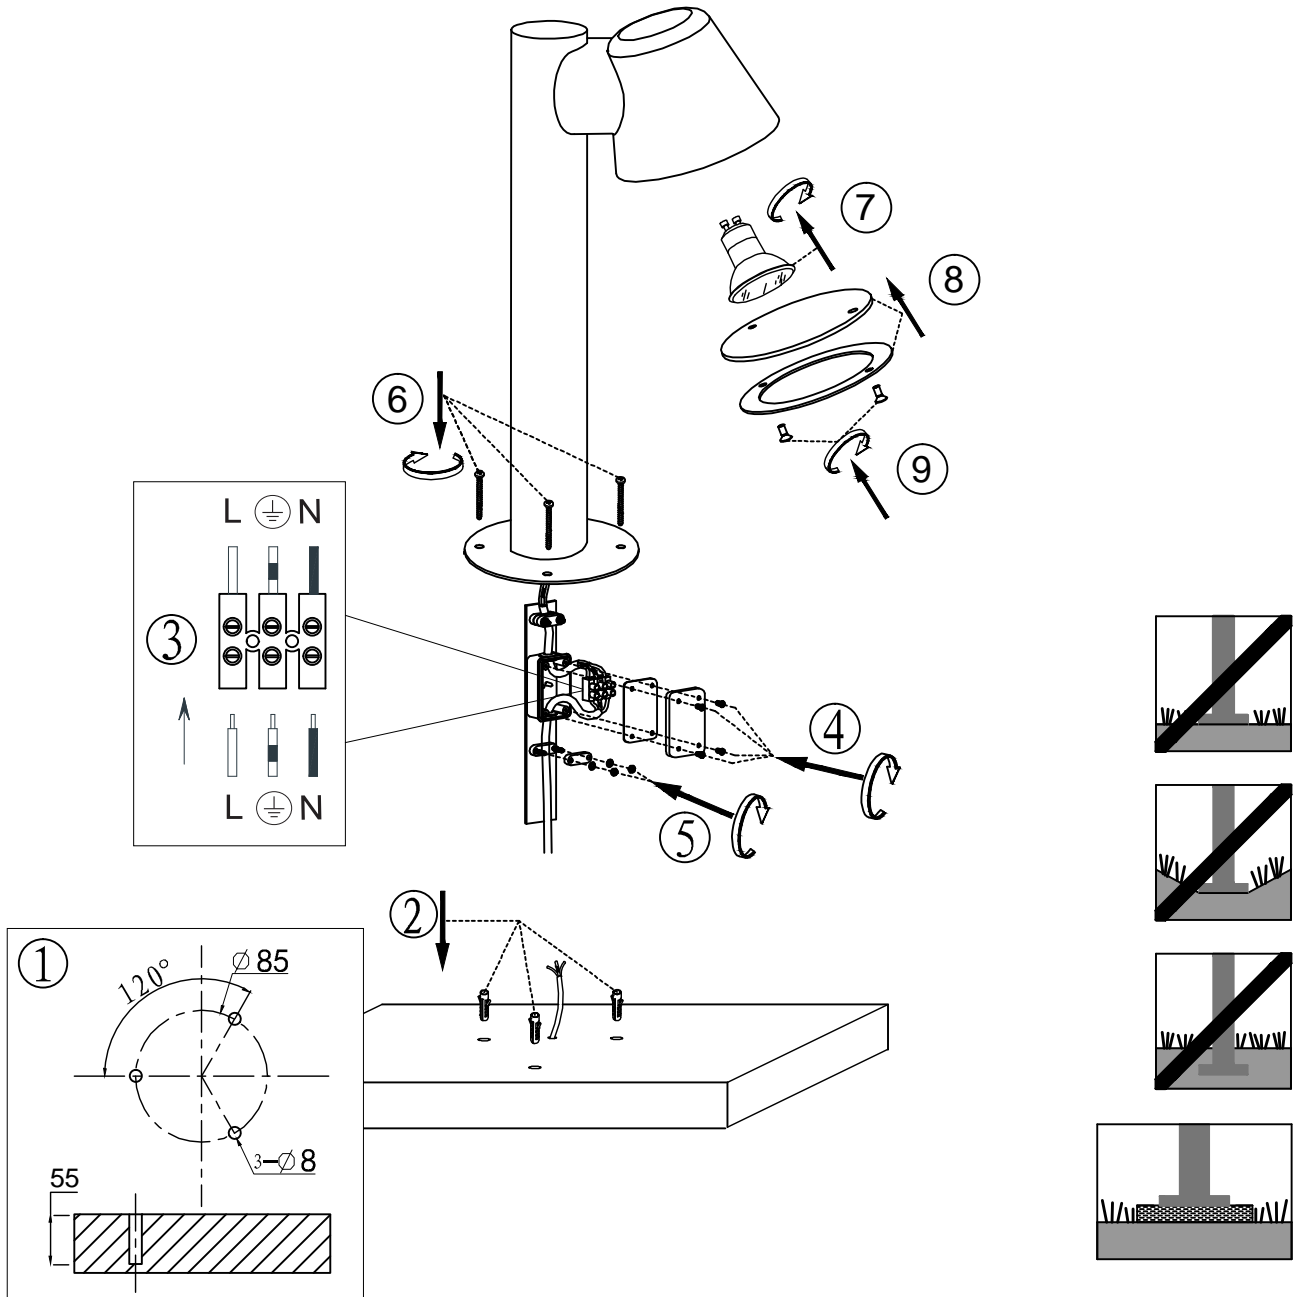

(SR) UPOZORENJE!

Prije početka montaže, pažljivo pročitajte sigurnosne upute!

(UK) ПОПЕРЕДЖЕННЯ!

Перед розбиранням, будь ласка, уважно прочитайте інструкції з техніки безпеки!

230V~ 50Hz, 1 x GU10 max.5W

IP 44